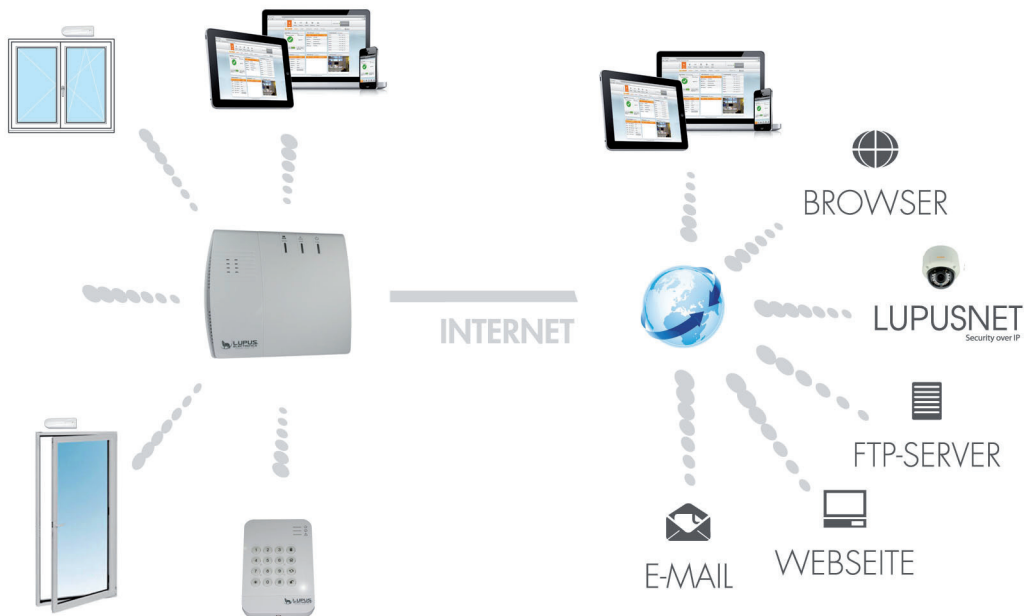

ILLUSTRATIONEN